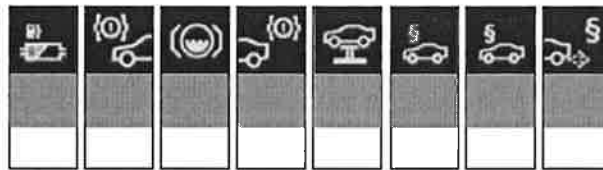

- 0704 M sport-onderstel
- 0710 M leerstuurwiel
- 0715 M aerodynamiek-kit
- 0760 Hoogglans Shadow line
- 0775 Dakhemel antraciet
- 07VB comfortpakket
- 0801 Alleen voor Duits
- 0851 Taal Duits
- 0879 Boorddocumentatie Duits
- 08KA Dummy-SALAPA
- 08TF Actieve voetgangersbescherming
- 08V1 Sticker
- 09AA Bescherming buitenzijde
- A080 AGM-accu 80 Ah
- LEDE Leeruitrusting

Softwarestand regeleenheden

Onderhoudshistorie

Onderhoudsdatum	Km-stand	Dealer	Handmatig
12-6-17	32337 km	04146 Wilhelm Boomers, Ahaus	Ja

14-7-16	22233 km	04146 Wilhelm Boomers, Ahaus	Ja

Sleutelhistorie (KeyReader)

Inleesdatum	Km-stand	Dealer	Sleutelnr.
6-11-17	36529 km	30984	0

27-10-17	36001 km	25742	1

18-10-17	36000 km	25742	1