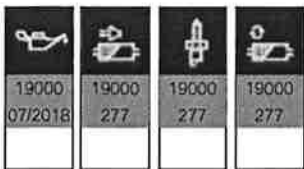

Softwarestand regeleenheden

Onderhoudshistorie

Onderhoudsdatum	Km-stand	Dealer	Handmatig
12-6-17	32337 km	04146 Wilhelm Boomers, Ahaus	Ja

14-7-16	22233 km	04146 Wilhelm Boomers, Ahaus	Ja
---------	----------	------------------------------	----

Sleutelhistorie (KeyReader)

Inleesdatum	Km-stand	Dealer	Sleutelnr.
6-11-17	36529 km	30984	0

27-10-17	36001 km	25742	1
----------	----------	-------	---

18-10-17	36000 km	25742	1
----------	----------	-------	---