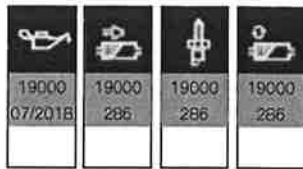

Sleutelhistorie (KeyReader)

Inleesdatum	Km-stand	Dealer	Sleutelnr.
6-11-17	36529 km	30984	0

27-10-17	36001 km	25742	1
----------	----------	-------	---

18-10-17	36000 km	25742	1
----------	----------	-------	---