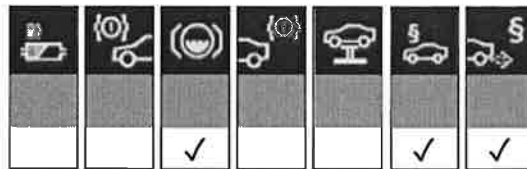

- 0704 M sport-onderstel
- 0710 M leerstuurwiel
- 0715 M aerodynamiek-kit
- 0760 Hoogglans Shadow line
- 0775 Dakhemel antraciet
- 07VB comfortpakket
- 0801 Alleen voor Duits
- 0851 Taal Duits
- 0879 Boorddocumentatie Duits
- 08KA Dummy-SALAPA
- 08TF Actieve voetgangersbescherming
- 08V1 Sticker
- 09AA Bescherming buitenzijde
- A080 AGM-accu 80 Ah
- LEDE Leeruitrusting

Softwarestand regeleenheden

Onderhoudshistorie

Onderhoudsdatum	Km-stand	Dealer	Handmatig
12-6-17	32337 km	04146 Wilhelm Boomers, Ahaus	Ja

14-7-16	22233 km	04146 Wilhelm Boomers, Ahaus	Ja