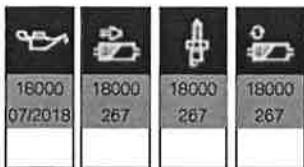

Softwarestand regeleenheden

Onderhoudshistorie

Onderhoudsdatum	Km-stand	Dealer	Handmatig
12-6-17	32337 km	04146 Wilhelm Boomers, Ahaus	Ja

14-7-16	22233 km	04146 Wilhelm Boomers, Ahaus	Ja
---------	----------	------------------------------	----

Sleutelhistorie (KeyReader)

Inleesdatum	Km-stand	Dealer	Sleutelnr.
6-11-17	36529 km	30984	0

27-10-17	36001 km	25742	1
----------	----------	-------	---

18-10-17	36000 km	25742	1
----------	----------	-------	---