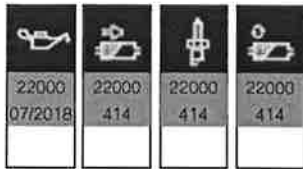

14-7-16 22233 km